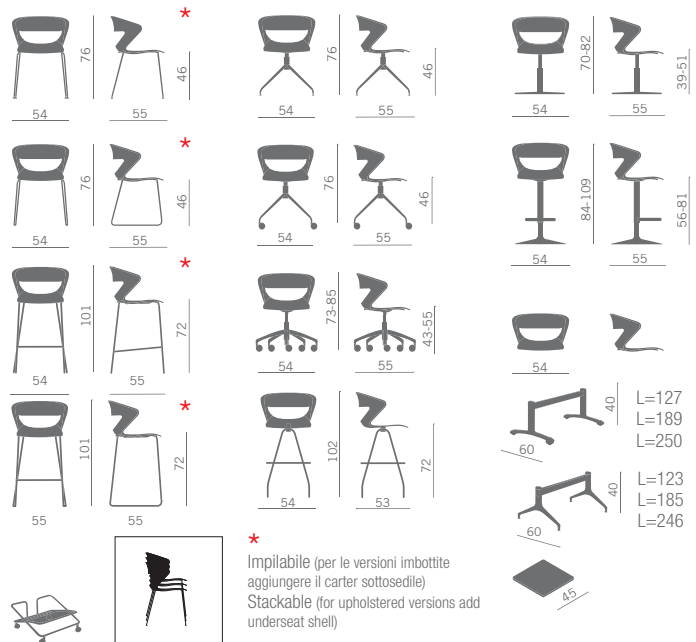

* Impilabile (per le versioni imbottite aggiungere il carter sottosedile)
Stackable (for upholstered versions add underseat shell)

AV
Vern. col. alluminio
Painted alu frame

Polipropilene/Polypropylene

C
Crema (bianco)
Cream (White)
Crème (blanc)
Crème (Weiss)
Crema (blanco)

A
Arancio
Orange
Orange
Orange
Naranja